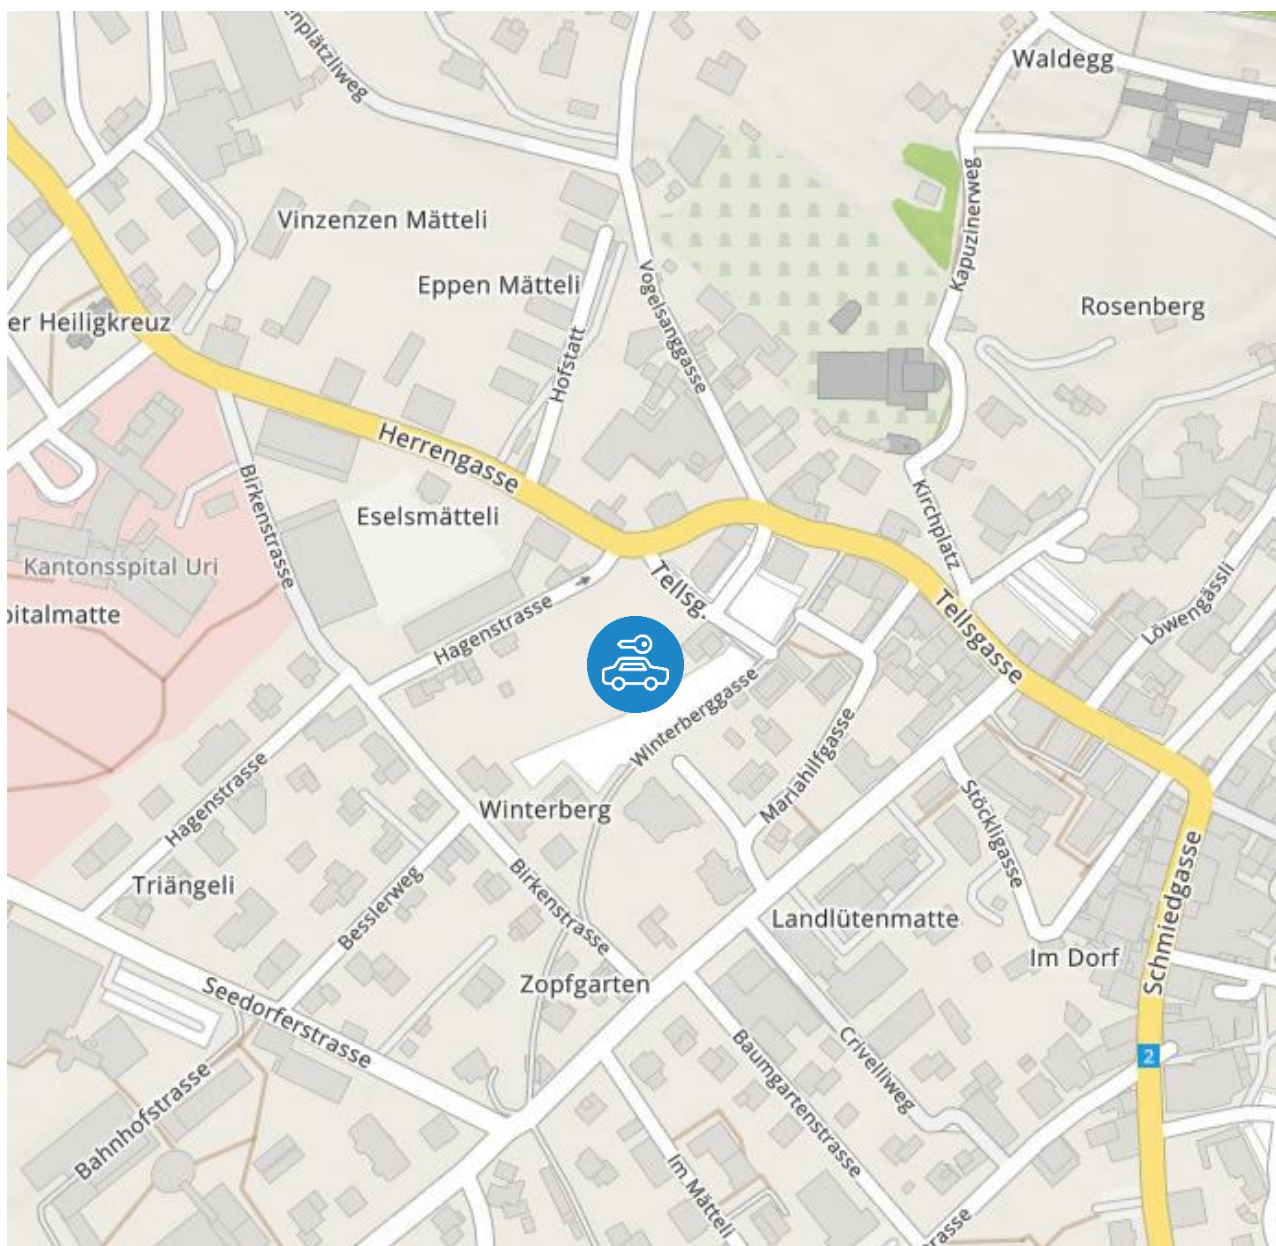

E-Carsharing Standort

Altdorf, Parkhaus Winterberg/Gemeindehausplatz

1. Untergeschoss

Parkplatz Nr. 15

Navi: Winterberg 4, 6460 Altdorf

Niveau -1

Treppenhaus Haus A

Treppenhaus Haus B

Treppenhaus Haus C

Treppenhaus Haus E

Treppenhaus Haus D

Öffentliche
Parkplätze

Ein-/Ausfahrt